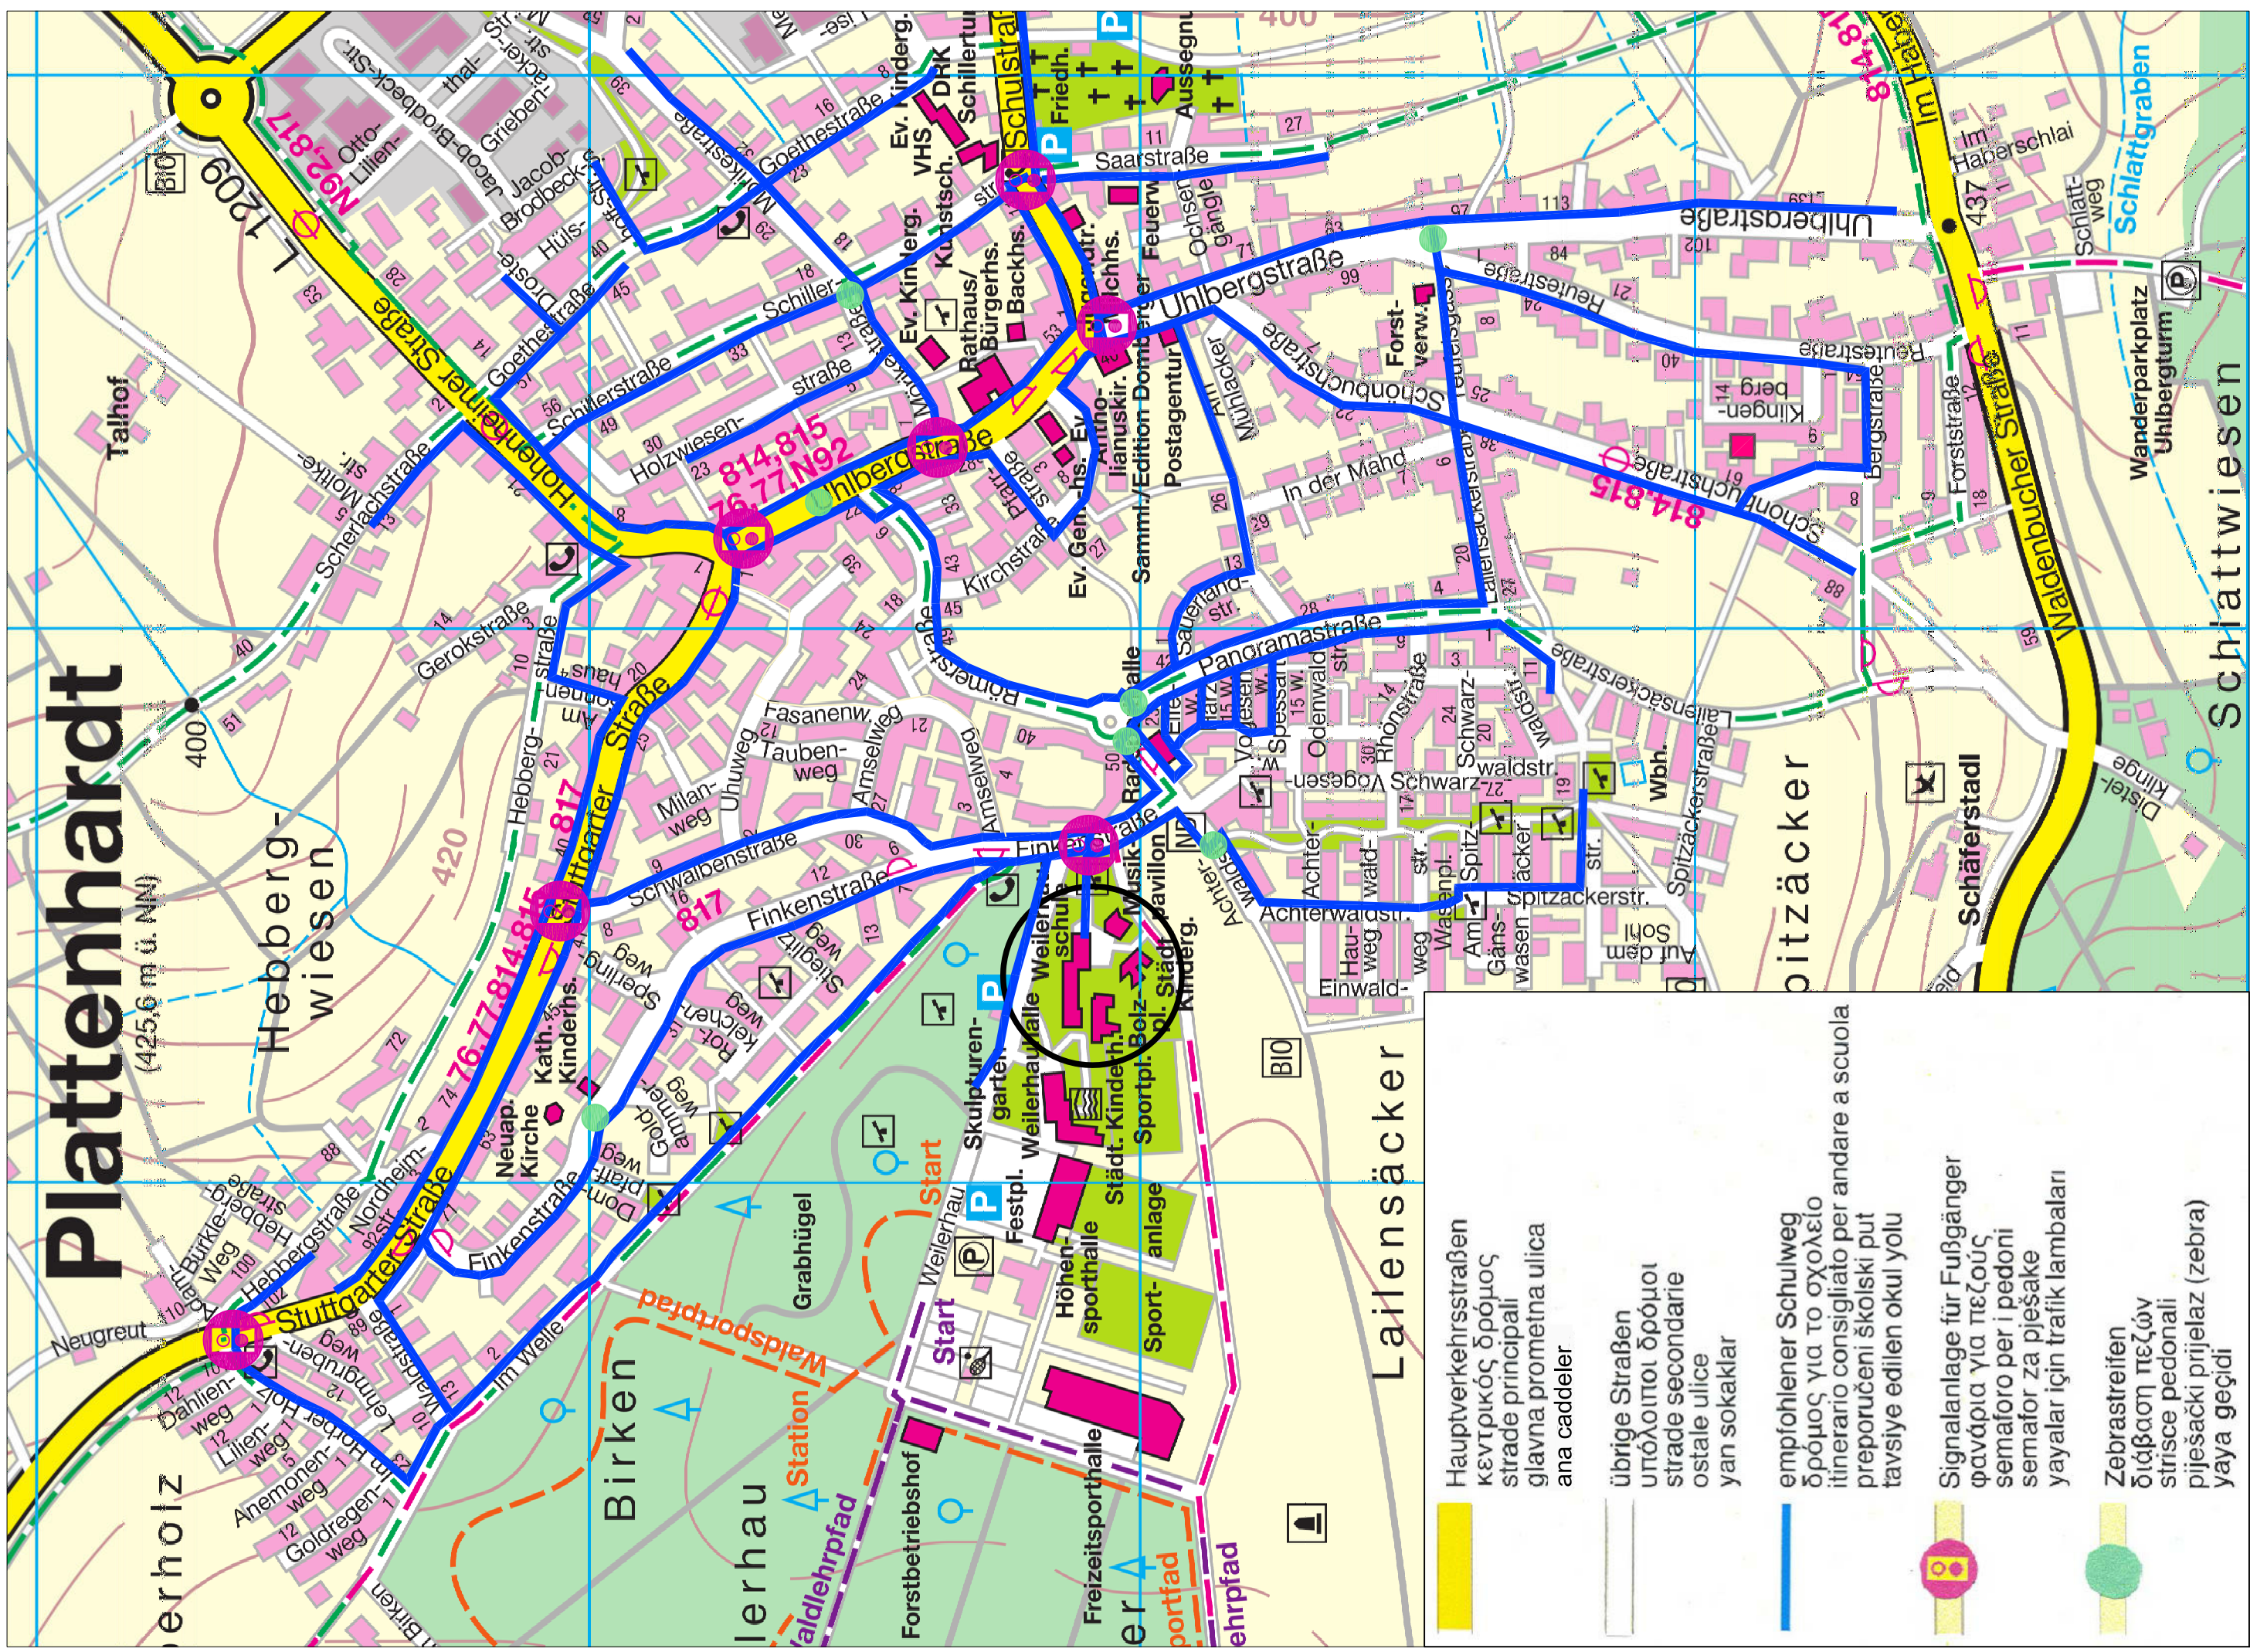

Schulwegplan Weilerhauschule in Plattenhardt

Hauptverkehrsstraßen
κεντρικός δρόμος
strade principali
glavna prometna ulica
ana caddeler

übrige Straßen
υπόλοιποι δρόμοι
strade secondarie
ostale ulice
yan sokaklar

empfohlener Schulweg
δρόμος για το σχολείο
itinerario consigliato per andare a scuola
preporučeni školski put
tavsiye edilen okul yolu

Signalanlage für Fußgänger
φανάκια για πεζούς
semaforo per i pedoni
semafor za pješake
yayalar için trafik lambaları

Zebrastrifen
διάβαση πεζών
strisce pedonali
pješački prijelaz (zebra)
yaya geçidi